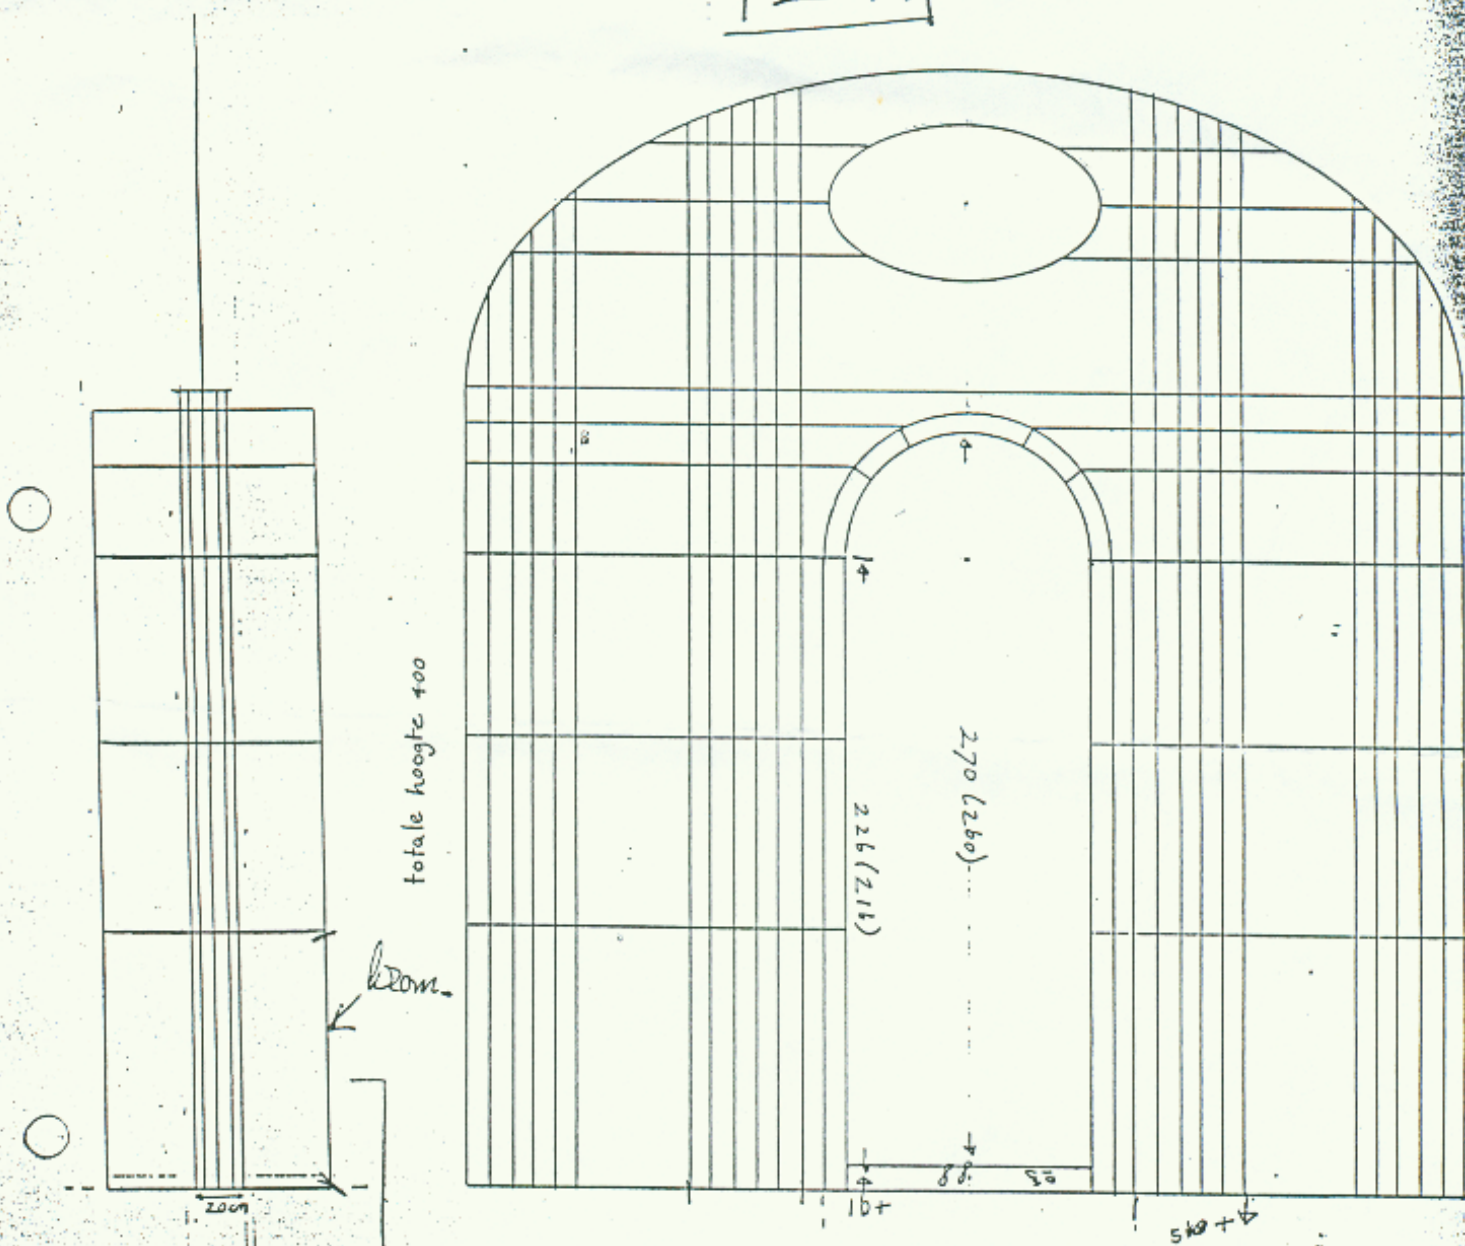

FORTUYN / O'BRIEN

— 'If you go down in the woods today 1988' —

2 X

totale hoogte 400

boom

200

80 cm

270 (260)

226 (216)

80

50

50 +

103 long.
(17 à 16 x 10)

totale breedte 360